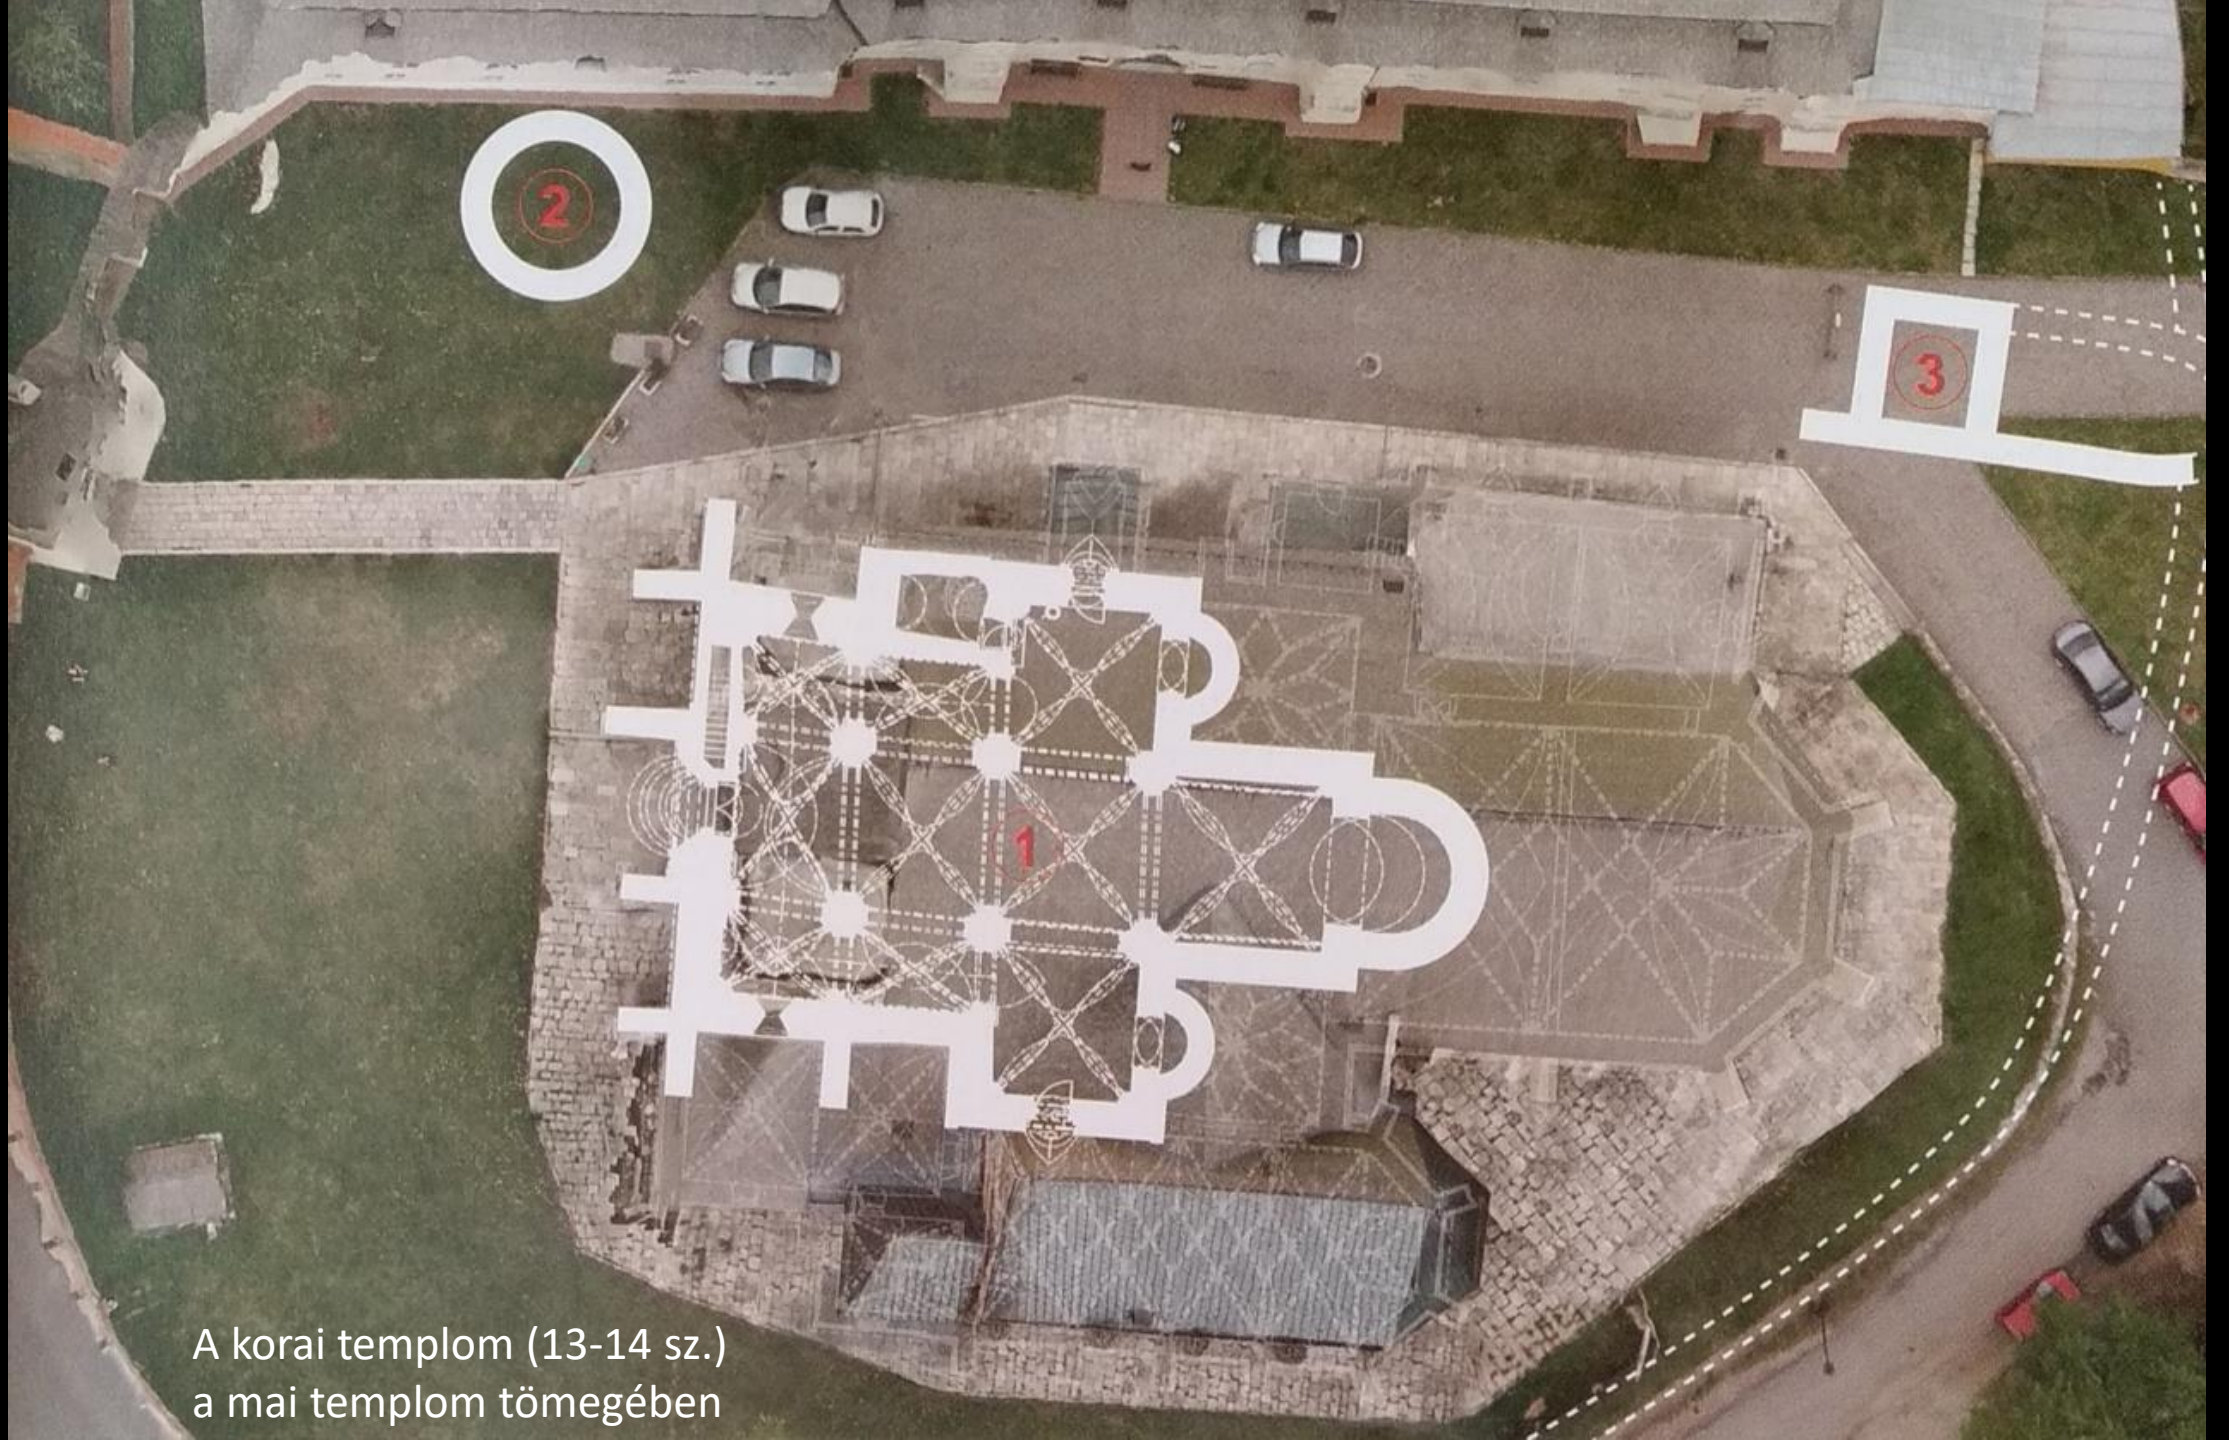

**PANDULA ATTILA**

**A SZEPESKÁPTALANBAN TALÁLHATÓ  
SZENT MÁRTON SZÉKESEGYHÁZ FUNEROLÓGIAI EMLÉKEI**

**"PANDÉMIÁS" ELŐADÁS A MAGYAR HERALDIKAI ÉS GENEALÓGIAI TÁRSASÁGBAN  
2021. JANUÁR**

A korai templom (13-14 sz.)  
a mai templom tömegében

A templom gótikus alaprajza  
(15. sz. vége)

A Szapolyai Kápolna külső része

Szapolyai Imre (+ 1487)  
tombjának fedele

Szapolyai István (+ 1499)  
tumbájának fedele

Szapolyai mortuárium (1499)

Váraljai Szaniszló (+ 1548) pécsi püspök, szepesi prépost síremléke

Az úgynevezett  
Csáky kripta

Az úgynevezett kanonoki kripta

A Szapolyai Kápolna alatti kripta

**CINTORÍN  
CEMENTERY  
FRIEDHOF**

**ALTÁNOK / BAŠTA**

AKO SÚČASŤ NKP: MESTSKÉ OBEVNENIE V SRIEŠKEJ KAPITULE /