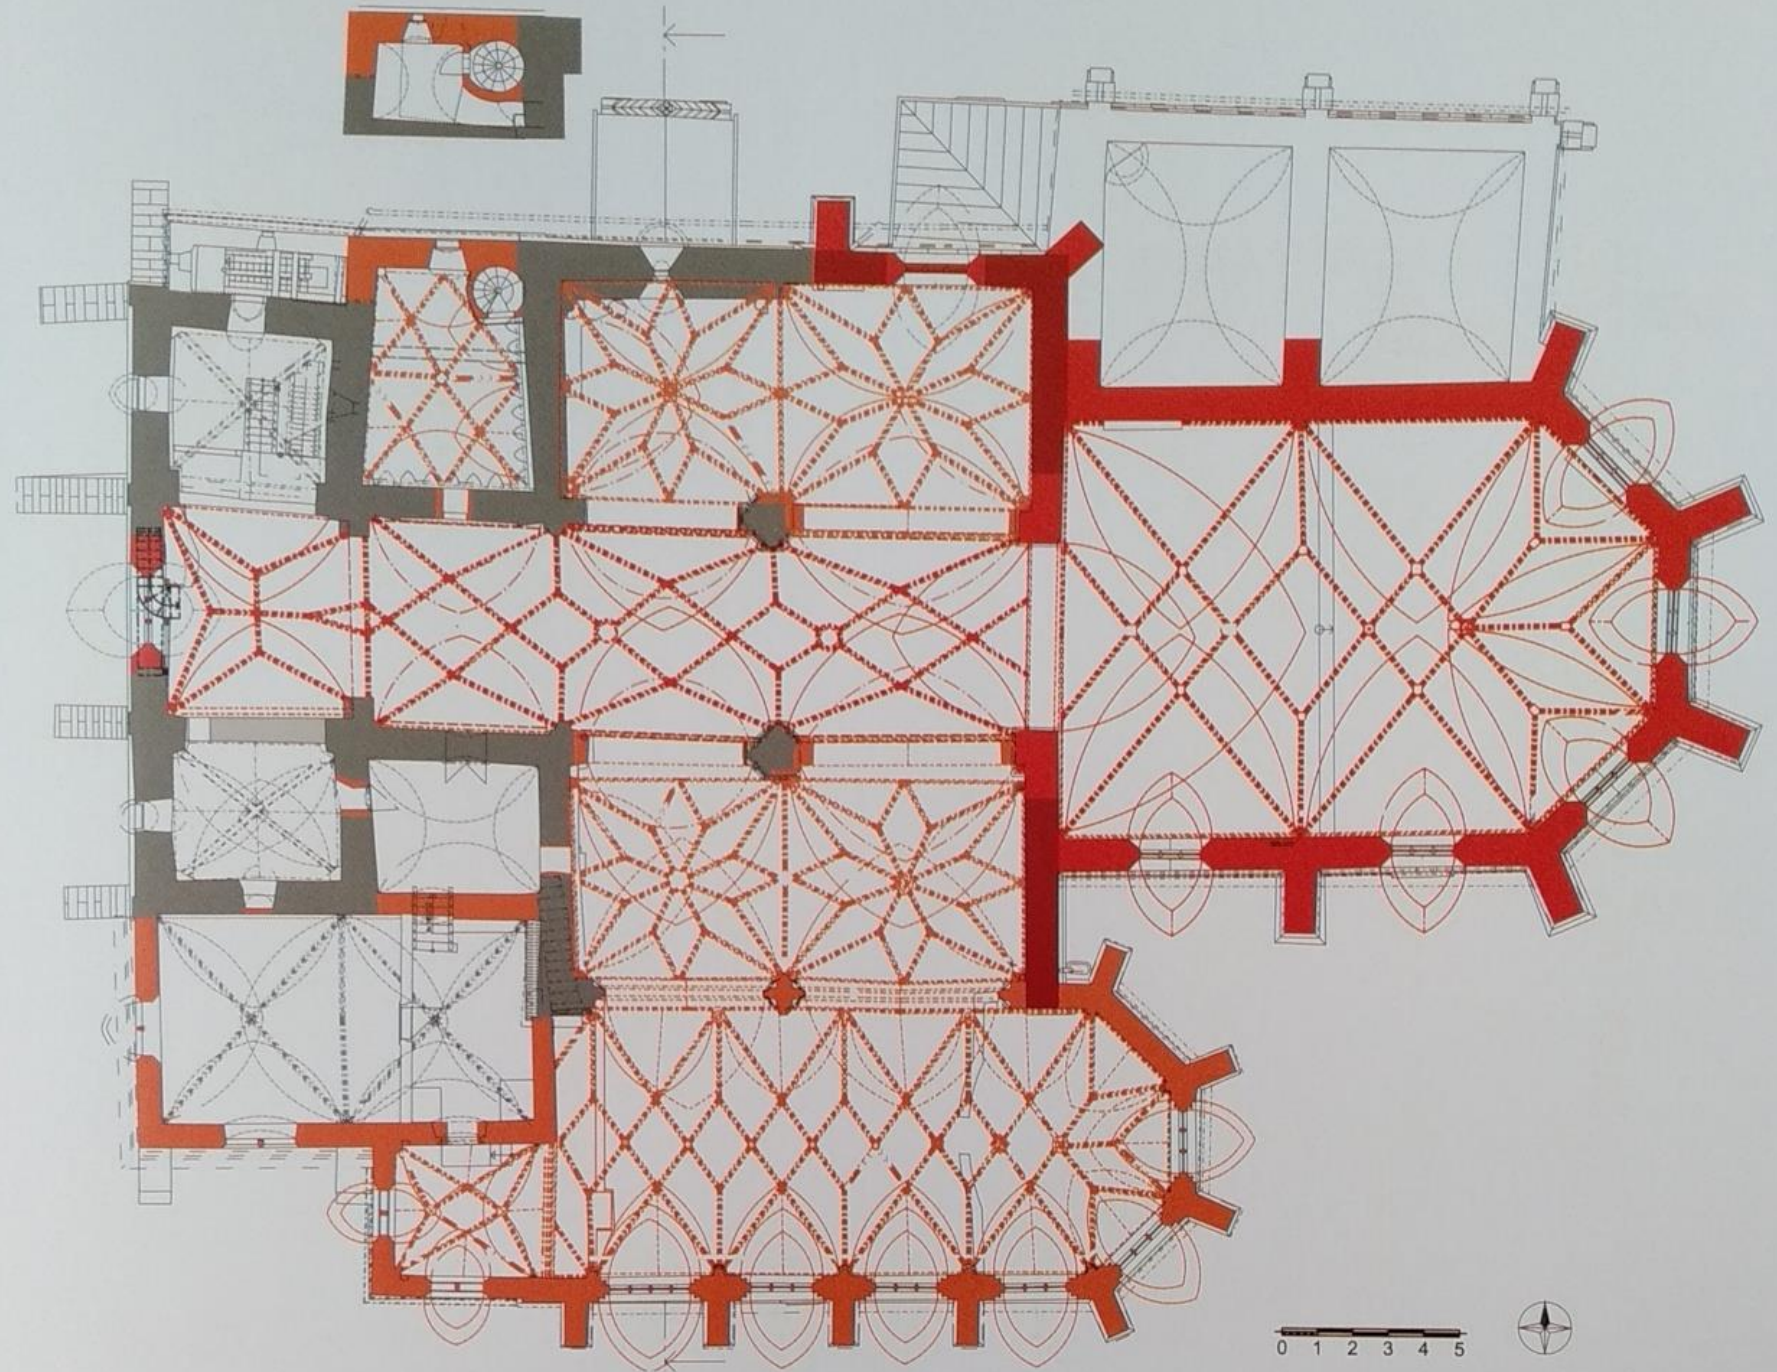

**PANDULA ATTILA**

**A SZEPESKÁPTALANBAN TALÁLHATÓ  
SZENT MÁRTON SZÉKESEGYHÁZ FUNEROLÓGIAI EMLÉKEI**

**"PANDÉMIÁS" ELŐADÁS A MAGYAR HERALDIKAI ÉS GENEALÓGIAI TÁRSASÁGBAN  
2021. JANUÁR**

A korai templom (13-14 sz.)  
a mai templom tömegében

A templom gótikus alaprajza  
(15. sz. vége)

A Szapolyai Kápolna külső része

Szapolyai Imre (+ 1487)  
tombjának fedele

Szapolyai István (+ 1499)  
tumbájának fedele

Szapolyai mortuárium (1499)

Váraljai Szaniszló (+ 1548) pécsi püspök, szepesi prépost síremléke